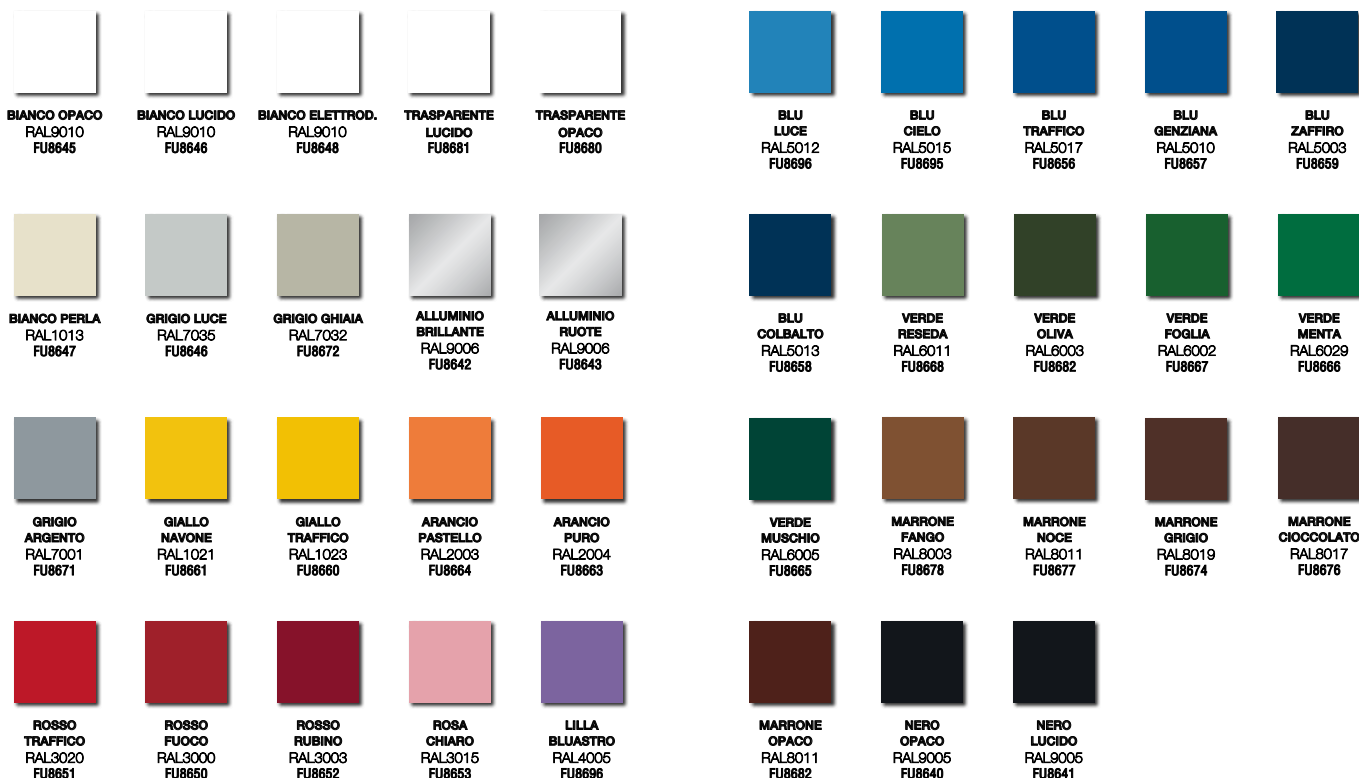

SMALTO ACRILICO SPRAY

400 ml.

COD.	Colore	Conf.	Listino
FU-8642	alluminio brillante (RAL 9006)	6	3,02 €
FU-8643	alluminio ruote (RAL 9006)	6	3,30 €
FU-8664	arancio pastello (RAL 2003)	6	3,02 €
FU-8663	arancio puro (RAL 2004)	6	3,02 €
FU-8648	bianco elettrodomestico (RAL 9010)	6	3,02 €
FU-8646	bianco lucido (RAL 9010)	6	3,02 €
FU-8645	bianco opaco (RAL 9110)	6	3,02 €
FU-8647	bianco perla (RAL 1013)	6	3,02 €
FU-8695	blu cielo (RAL 5015)	6	3,02 €
FU-8658	blu cobalto (RAL 5013)	6	3,02 €
FU-8657	blu genziana (RAL 5010)	6	3,02 €
FU-8655	blu luce (RAL 5012)	6	3,02 €
FU-8656	blu traffico (RAL 5017)	6	3,02 €
FU-8659	blu zaffiro (RAL 5003)	6	3,02 €
FU-8661	giallo navone (RAL 1021)	6	3,02 €
FU-8660	giallo traffico (RAL 1023)	6	3,02 €
FU-8671	grigio argento (RAL 7001)	6	3,02 €
FU-8672	grigio ghiaia (RAL 7032)	6	3,02 €
FU-8670	grigio luce (RAL 7035)	6	3,02 €
FU-8696	lilla bluastro (RAL 4005)	6	3,02 €
FU-8676	marrone cioccolato (RAL 8017)	6	3,02 €
FU-8678	marrone fango (RAL 8003)	6	3,02 €
FU-8674	marrone grigio (RAL 8019)	6	3,02 €
FU-8677	marrone noce (RAL 8011)	6	3,02 €
FU-8682	marrone opaco (RAL 8011)	6	3,02 €
FU-8641	nero lucido (RAL 9105)	6	3,02 €
FU-8640	nero opaco (RAL 9005)	6	3,02 €
FU-8653	rosso chiaro (RAL 3015)	6	3,02 €
FU-8650	rosso fuoco (RAL 3000)	6	3,02 €
FU-8652	rosso rubino (RAL 3003)	6	3,02 €
FU-8651	rosso traffico (RAL 3020)	6	3,02 €
FU-8681	trasparente lucido (RAL 6201)	6	3,02 €
FU-8680	trasparente opaco (RAL 9202)	6	3,02 €
FU-8667	verde foglia (RAL 6002)	6	3,02 €
FU-8666	verde menta (RAL 6029)	6	3,02 €
FU-8665	verde muschio (RAL 6005)	6	3,02 €
FU-8669	verde oliva (RAL 6003)	6	3,02 €
FU-8668	verde reseda (RAL 6011)	6	3,02 €

È il fondo da applicare prima della verniciatura, per l'adesione perfetta di ogni smalto spray sulle superfici difficili quali plastiche, leghe metalliche e metalli in genere. Protegge dalla ruggine le superfici di metallo. Adatto per superfici di metallo della carrozzeria, riempie le piccole imperfezioni e copre i graffi.